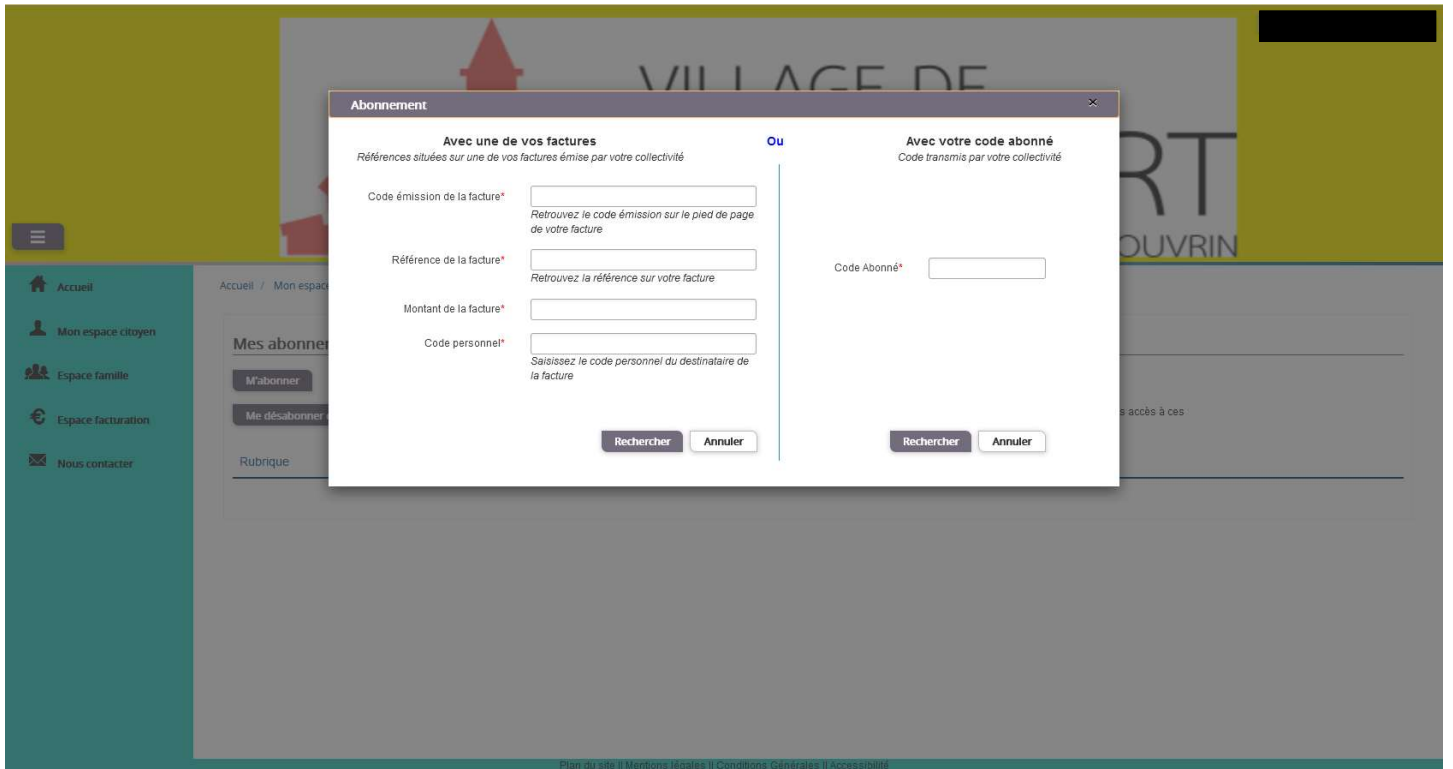

## Notice de 1<sup>ère</sup> connexion

Se connecter au site : <https://portail.berger-levrault.fr/MairieFestubert62149>

Enregistrer vos noms, prénoms et adresse mail.

Dès la première connexion, saisir le code qui vous a été attribué par la mairie.

Sélectionner : **mes abonnements**

VILLAGE DE  
FESTUBERT  
CANTON DE DOUVRIN

Accueil / Mon espace citoyen

Mes abonnements

M'abonner

Me désabonner de la collectivité

Vous avez autorisé l'utilisation de vos données afin d'accéder aux services de ce portail. Si vous vous désabonnez de la collectivité, vous n'aurez plus accès à ces services

Rubrique	Emetteur	Service

Transfert des données depuis portail.berger-levrault.fr...

Sélectionner : **M'abonner**

Entrer :  **votre code abonné**

Sélectionner :  **enregistrer**

Vous pourrez ensuite accéder au service de réservations en ligne et recevoir les notifications concernant le service de Restauration.